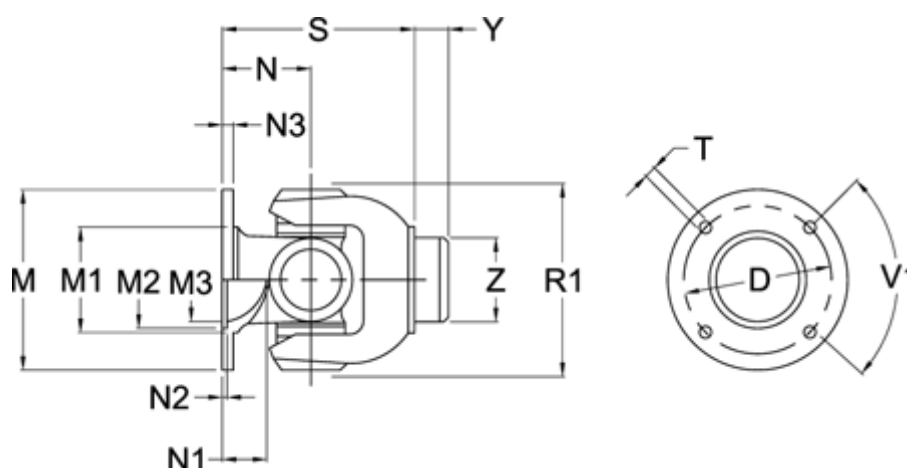

Varenummer: 07117051001
 Beskrivelse: Kardanled enkelt 0.117.051.001
 S=184 Flange Ø165

Mål

Antal flangehuller	= 8	N1	= 29	Z = 90.25
D	= 140 \pm 0,1	N2	= 3 \pm 0,5	
Flangediameter M	= 165	N3	= 12	
M1	= 108	R1	= 158	
M2	= 95	S min.	= 184	
M3	= 83	T	= 16 B12	
Maks. bøjningvinkel grader	= 30	V1 grader	= 45	
N	= 86	Y	= 28	